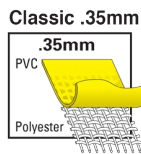

**Classic Series Rain Gear**  
**PVC / Polyester Material**  
**3 Piece Waterproof Yellow Rain**  
**Suit**  
**Rain Jacket, Detachable Hood and**  
**Bib Pants**

**Series**

**Classic**

**Material I**

**PVC**

<b>Product #</b>	<b>Chest (in.)</b>	<b>Sleeve (in.)</b>	<b>Back Length (in.)</b>	<b>Waist (in.)</b>	<b>Inseam (in.)</b>	<b>Case Weight (lbs)</b>
<b>2303L</b>	<b>54</b>	<b>31.50</b>	<b>31</b>	<b>48</b>	<b>28.50</b>	<b>29.700</b>
<b>2303X3</b>	<b>63</b>	<b>34.50</b>	<b>34</b>	<b>54</b>	<b>31.50</b>	<b>33.930</b>
<b>2303X4</b>	<b>65</b>	<b>35.50</b>	<b>35</b>	<b>56</b>	<b>32.50</b>	<b>37.130</b>
<b>2303XL</b>	<b>57</b>	<b>32.50</b>	<b>32</b>	<b>50</b>	<b>29.50</b>	<b>30.980</b>
<b>2303X6</b>	<b>69</b>	<b>37.5</b>	<b>37</b>	<b>60</b>	<b>34.5</b>	<b>44.900</b>
<b>2303M</b>	<b>52</b>	<b>30</b>	<b>30</b>	<b>46</b>	<b>27.50</b>	<b>28.630</b>
<b>2303X5</b>	<b>67</b>	<b>36.50</b>	<b>36</b>	<b>58</b>	<b>33.50</b>	<b>36.050</b>
<b>2303X2</b>	<b>60</b>	<b>33.5</b>	<b>33</b>	<b>52</b>	<b>30.5</b>	<b>31.720</b>