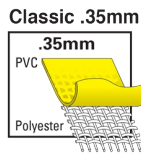

# 2903

**Classic Series Rain Gear**  
**.35mm PVC / Polyester Material**  
**3 Piece Waterproof Yellow Rain Suit**  
**Rain Jacket, Detachable Hood**  
**Elastic Waist Pants**

**Series**

**Classic**

**Material 1**

**PVC**

<b>Product #</b>	<b>Chest (in.)</b>	<b>Sleeve (in.)</b>	<b>Back Length (in.)</b>	<b>Waist (in.)</b>	<b>Inseam (in.)</b>	<b>Case Weight (lbs)</b>
<b>2903X4</b>	<b>65</b>	<b>35.50</b>	<b>35</b>	<b>56</b>	<b>32.50</b>	<b>37.150</b>