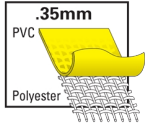

**Classic Series Rain Gear**  
**.35mm PVC / Polyester Material**  
**3 Piece Waterproof Yellow Rain Suit**  
**Rain Jacket, Detachable Hood and**  
**Bib Pants**  
**Limited Flammability**

Classic .35mm

## Material 1

**PVC**

<b>Product #</b>	<b>Chest (in.)</b>	<b>Sleeve (in.)</b>	<b>Back Length (in.)</b>	<b>Waist (in.)</b>	<b>Inseam (in.)</b>	<b>Case Weight (lbs)</b>
<b>FR2003L</b>	<b>54</b>	<b>31.5</b>	<b>31</b>	<b>48</b>	<b>28.5</b>	<b>36.360</b>
<b>FR2003X4</b>	<b>65</b>	<b>35.5</b>	<b>35</b>	<b>56</b>	<b>32.5</b>	<b>39.200</b>
<b>FR2003X6</b>	<b>69</b>	<b>37.5</b>	<b>37</b>	<b>60</b>	<b>34.5</b>	<b>53.000</b>
<b>FR2003X2</b>	<b>60</b>	<b>33.5</b>	<b>33</b>	<b>52</b>	<b>30.5</b>	<b>39.200</b>
<b>FR2003X5</b>	<b>67</b>	<b>36.5</b>	<b>36</b>	<b>58</b>	<b>33.5</b>	<b>40.530</b>
<b>FR2003X3</b>	<b>63</b>	<b>34.5</b>	<b>34</b>	<b>54</b>	<b>31.5</b>	<b>41.580</b>
<b>FR2003M</b>	<b>52</b>	<b>30</b>	<b>30</b>	<b>46</b>	<b>27.5</b>	<b>29.410</b>
<b>FR2003XL</b>	<b>57</b>	<b>32.5</b>	<b>32</b>	<b>50</b>	<b>29.5</b>	<b>33.400</b>
<b>FR2003X7</b>	<b>71</b>	<b>38.5</b>	<b>38</b>	<b>62</b>	<b>35.5</b>	<b>45.700</b>